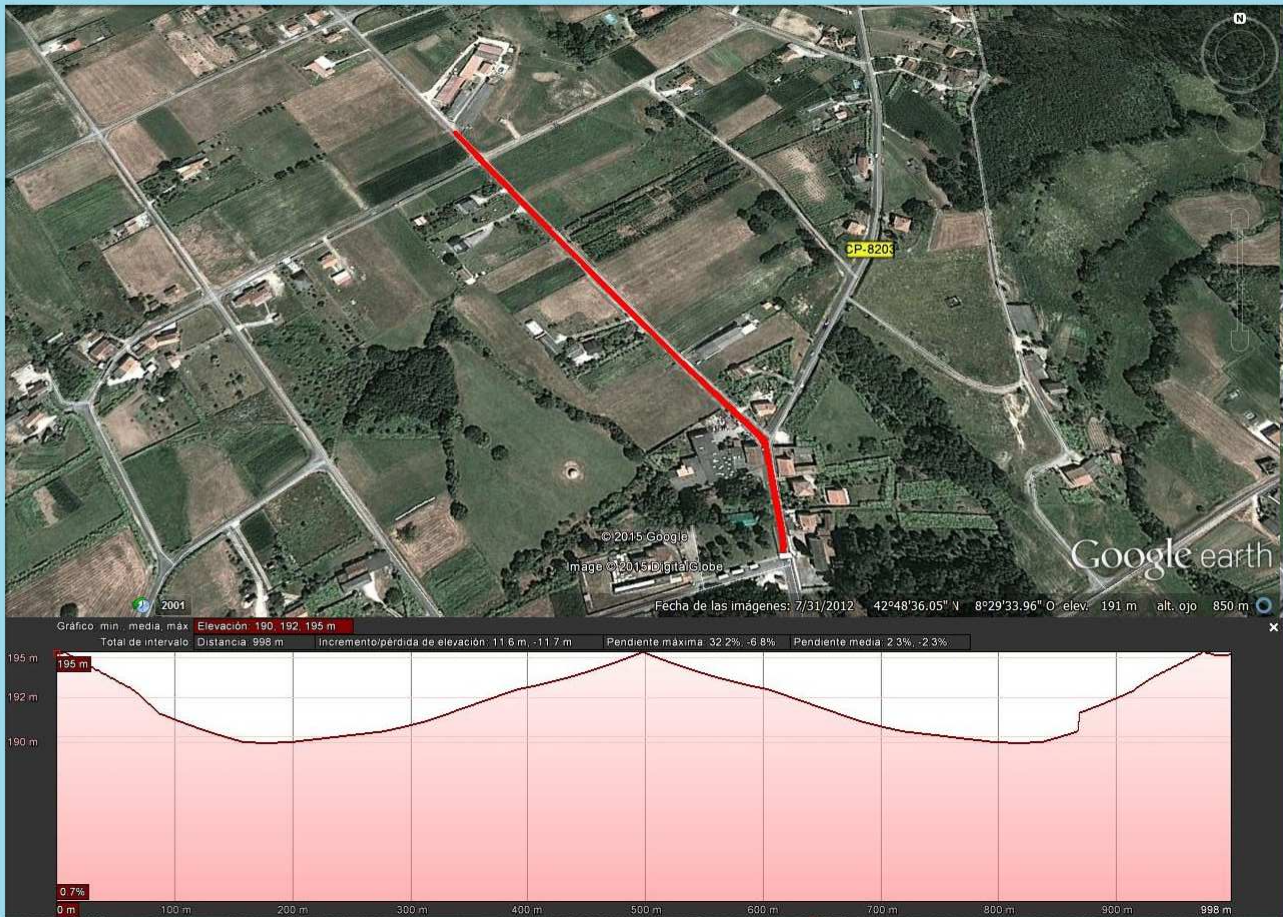

# 9º DUATLÓN ESCOLAR DE VEDRA

## CARREIRA CADETE

1º segmento: 2000 metros (2 voltas). 3º segmento 1000 metros (1 volta)

## CICLISMO CADETE

2º segmento: 8000 metros (3 voltas)